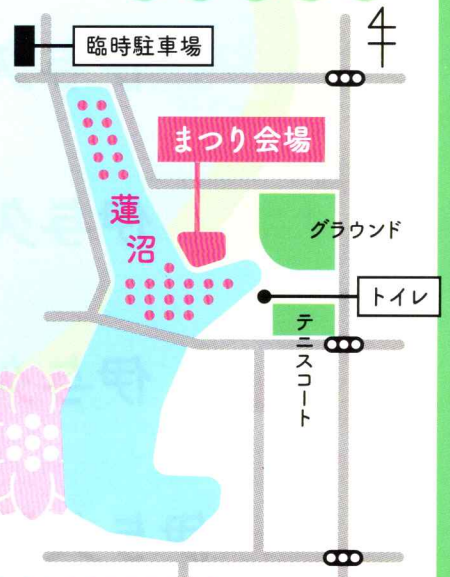

*ラジオ体操後、ムーブストレッチ
やモルックなどを開催します

場所：境采女小学校校庭

（雨天会場：境采女小体育館）

主催：采女区長会・采女社体推

参加賞の用意もあります！

小さな沼の
おだやかな蓮散歩
夏がやってきた

はす 蓮 まつり 2026

第9回
いよく沼

蓮のはな
ひらり
みなも
ゆるり

焼きそば・フランクフルト・かき氷
タコス・冷やしパイン・アイスチョコバナナ
ジュース各種・野菜直売・カタヌキ・射的
スーパーボールすくい・ビーズワークショップ
ハンドメイドニット小物・まと当て その他

無料配布 ▶ ポップコーン

7月12日(日)

9:30-12:30

商品がなくなり次第終了

消防車・パトカーも
やってくる!

乗車・写真撮影可能

ボランティア会員 募集中!!
一緒に伊与久沼を盛り上げませんか

まつりの様子や活動報告など掲載中。雨天の
場合はこちらにて開催の有無をお知らせします。

伊与久沼有効活用の会

会場：伊勢崎市境伊与久沼（北沼公園内） 入場・駐車場：無料

お問合せ：伊与久沼有効活用の会 代表 齋藤 博(090-2755-2989) もしくは ホームページまで

いよく沼 桜まつり・蓮まつり

協賛企業・団体一覧

アライクリーントオル(株) 齋藤自動車工業(有)